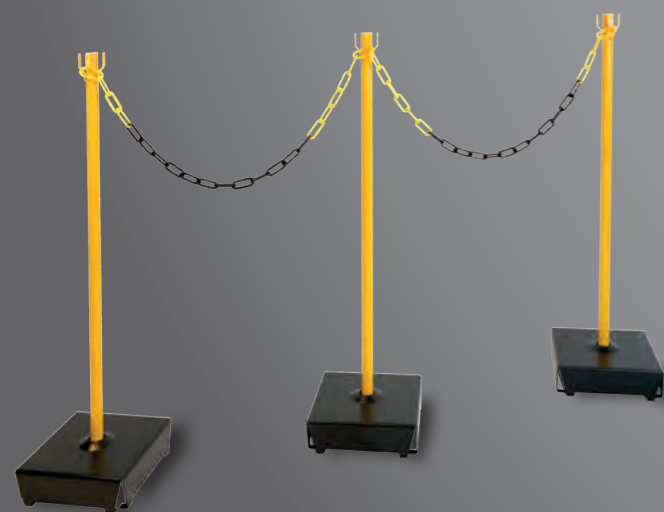

# SICHERHEIT - HÖCHSTE PRIORITÄT

Innovatives, kostengünstiges und kompaktes Aufnahmesystem für 10 Pfosten mit Grundkörper und Kette für einen Arbeitsbereich von 25 m Absperrlänge bei einem Gesamtgewicht von 77 kg für den Reparatur- und Wartungseinsatz an Schaltschränken, Starkstromanlagen sowie zur Absicherung von Gefährdungsbereichen wie Baugruben, Baustellen, Wegen oder Fahrbereichen.

Geringes Gewicht (77 kg), transportierbar per Stapler oder per Hand.

Optional ist ein fahrbares Untergestell erhältlich.

Sehr gute Standfestigkeit, hoher Korrosionsschutz durch doppelte Schutzwirkung (galvanisch verzinkt und zusätzlich pulverbeschichtet).

Farbausführung nach Kundenwunsch bzw. Einsatzfall (Signalwirkung) in div. RAL-Farben, Kettenanbringung für vier Richtungen.

Zur Vermeidung von Beschädigungen und Kratzern ist das Transportgestell mit Kunststoffführungen ausgestattet. Die Grundkörper sind mit Gummipuffer ausgelegt.